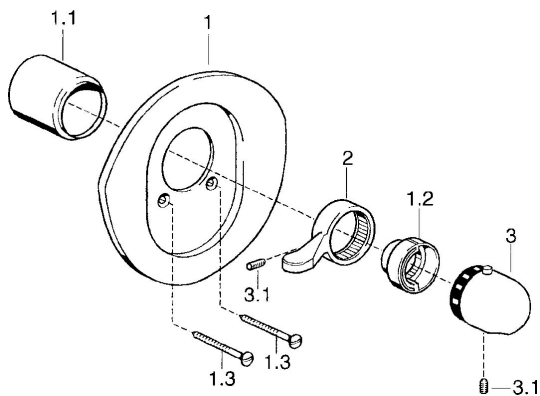

### SP08639195

	Názov	Kód
1	Kryt príruby Ušľachtilá mosadz <b>Ukončené</b>	59911557
1	Kryt príruby Chróm <b>Ukončené</b>	59911553
1	Kryt príruby Biela <b>Ukončené</b>	59911555
1.1	Krytka Biela <b>Ukončené</b>	59911572
1.1	Krytka Chróm	59911570
1.1	Krytka Zlatá <b>Ukončené</b>	59911575
1.2	Temperature adjustment limiter Zlatá <b>Ukončené</b>	59905713
1.2	Temperature adjustment limiter Chróm	59906355
1.2	Temperature adjustment limiter Ušľachtilá mosadz <b>Ukončené</b>	59906926
1.3	Skrutka, M5x65 Chróm	59904847
1.3	Skrutka, M5x65 Zlatá <b>Ukončené</b>	59904849
1.3	Skrutka, M5x65 Biela <b>Ukončené</b>	59906672
2	Ovládacia rukoväť Aranja <b>Ukončené</b>	59910312
2	Ovládacia rukoväť Chróm	59905722
2	Ovládacia rukoväť Chróm/Saténová <b>Ukončené</b>	59906135
2	Ovládacia rukoväť Biela <b>Ukončené</b>	59906138
3	Rukoväť regulátora teploty Chróm/Saténová <b>Ukončené</b>	59910305
3	Rukoväť regulátora teploty Biela <b>Ukončené</b>	59910306
3	Rukoväť regulátora teploty Chróm	59910304
3.1	Skrutka, M6x9.5	59901609
N.I.	Nadstavňový segment, 35 mm	59911438