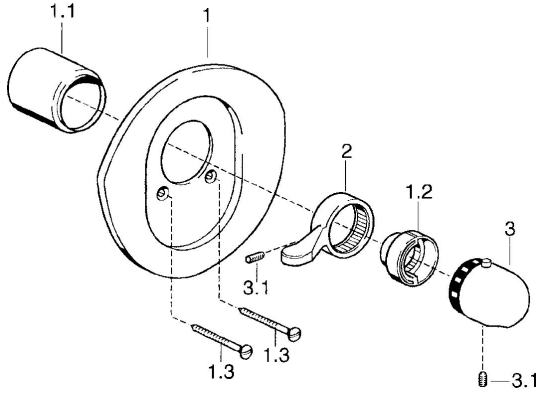

## Reserveonderdelen

### SP08639195

	Naam	Code
1	Afdekplaat Edelmessing <span>Stopgezet</span>	59911557
1	Afdekplaat Chroom <span>Stopgezet</span>	59911553
1	Afdekplaat Wit <span>Stopgezet</span>	59911555
1.1	Kap Wit <span>Stopgezet</span>	59911572
1.1	Kap Chroom	59911570
1.1	Kap Goud <span>Stopgezet</span>	59911575
1.2	Temperature adjustment limiter Goud <span>Stopgezet</span>	59905713
1.2	Temperature adjustment limiter Chroom	59906355
1.2	Temperature adjustment limiter Edelmessing <span>Stopgezet</span>	59906926
1.3	Schroef, M5x65 Chroom	59904847
1.3	Schroef, M5x65 Goud <span>Stopgezet</span>	59904849
1.3	Schroef, M5x65 Wit <span>Stopgezet</span>	59906672
2	Hendel Aranja <span>Stopgezet</span>	59910312
2	Hendel Chroom	59905722
2	Hendel Chroom/Satijn <span>Stopgezet</span>	59906135
2	Hendel Wit <span>Stopgezet</span>	59906138
3	Temperatuur hendel Chroom/Satijn <span>Stopgezet</span>	59910305
3	Temperatuur hendel Wit <span>Stopgezet</span>	59910306
3	Temperatuur hendel Chroom	59910304
3.1	Schroef, M6x9.5	59901609
N.I.	Inbouwverlengstuk compleet, 35 mm	59911438