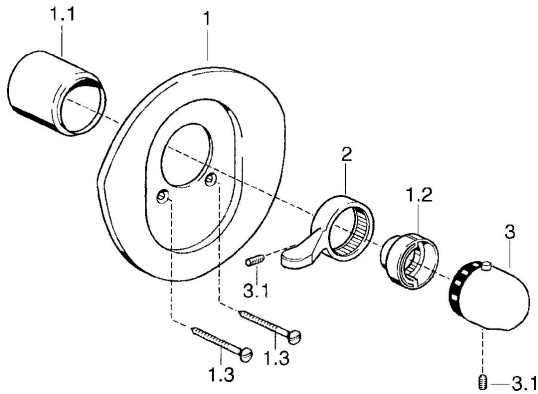

## Parti di ricambio

### SP08639195

	Nome	Codice
1	Piastra Ottone lucido <b>Fuori produzione</b>	59911557
1	Piastra Cromo <b>Fuori produzione</b>	59911553
1	Piastra Bianco <b>Fuori produzione</b>	59911555
1.1	Cappuccio Bianco <b>Fuori produzione</b>	59911572
1.1	Cappuccio Cromo	59911570
1.1	Cappuccio Oro <b>Fuori produzione</b>	59911575
1.2	Temperature adjustment limiter Oro <b>Fuori produzione</b>	59905713
1.2	Temperature adjustment limiter Cromo	59906355
1.2	Temperature adjustment limiter Ottone lucido <b>Fuori produzione</b>	59906926
1.3	Screw, M5x65 Cromo	59904847
1.3	Screw, M5x65 Oro <b>Fuori produzione</b>	59904849
1.3	Screw, M5x65 Bianco <b>Fuori produzione</b>	59906672
2	Leva Aranja <b>Fuori produzione</b>	59910312
2	Leva Cromo	59905722
2	Leva Cromo/Satinato <b>Fuori produzione</b>	59906135
2	Leva Bianco <b>Fuori produzione</b>	59906138
3	Maniglia per regolazione della temperatura Cromo/Satinato <b>Fuori produzione</b>	59910305
3	Maniglia per regolazione della temperatura Bianco <b>Fuori produzione</b>	59910306
3	Maniglia per regolazione della temperatura Cromo	59910304
3.1	Screw, M6x9.5	59901609
N.I.	Prolunga, 35 mm	59911438