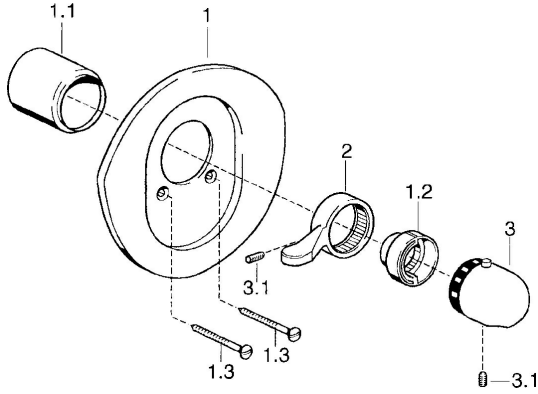

EAN: 4015474683334
static.hansa.com/08639195

Ersatzteile

SP08639195

	Name	Art.-Nr.
1	Rosette Edelmessing Ausgelaufen	59911557
1	Rosette Chrom Ausgelaufen	59911553
1	Rosette Weiss Ausgelaufen	59911555
1.1	Abdeckkappe Weiss Ausgelaufen	59911572
1.1	Abdeckkappe Chrom	59911570
1.1	Abdeckkappe Gold Ausgelaufen	59911575
1.2	Temperaturanschlag Gold Ausgelaufen	59905713
1.2	Temperatur-Anschlagring Chrom	59906355
1.2	Temperaturanschlag Edelmessing Ausgelaufen	59906926
1.3	Schraube, M5x65 Chrom	59904847
1.3	Schraube, M5x65 Gold Ausgelaufen	59904849
1.3	Schraube, M5x65 Weiss Ausgelaufen	59906672
2	Hebel Aranja Ausgelaufen	59910312
2	Hebel Chrom	59905722
2	Hebel Chrom/Seidenmatt Ausgelaufen	59906135
2	Hebel Weiss Ausgelaufen	59906138
3	Temperatur-Wählgriff Chrom/Seidenmatt Ausgelaufen	59910305
3	Temperatur-Wählgriff Weiss Ausgelaufen	59910306
3	Temperatureinstellgriff Chrom	59910304
3.1	Schraube, M6x9.5	59901609
N.I.	Verlängerungssatz, 35 mm	59911438