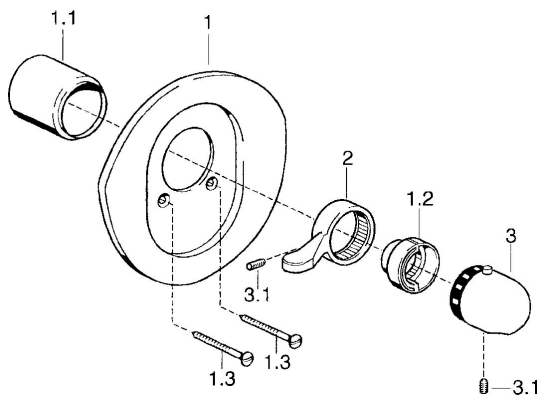

### SP08639195

	Název	Kód
1	Kryt příruby Ušlechtilá mosaz <b>Ukončeno</b>	59911557
1	Kryt příruby Chrom <b>Ukončeno</b>	59911553
1	Kryt příruby Bílá <b>Ukončeno</b>	59911555
1.1	Krytka Bílá <b>Ukončeno</b>	59911572
1.1	Krytka Chrom	59911570
1.1	Krytka Zlatá <b>Ukončeno</b>	59911575
1.2	Temperature adjustment limiter Zlatá <b>Ukončeno</b>	59905713
1.2	Temperature adjustment limiter Chrom	59906355
1.2	Temperature adjustment limiter Ušlechtilá mosaz <b>Ukončeno</b>	59906926
1.3	Šroub, M5x65 Chrom	59904847
1.3	Šroub, M5x65 Zlatá <b>Ukončeno</b>	59904849
1.3	Šroub, M5x65 Bílá <b>Ukončeno</b>	59906672
2	Páka Aranža <b>Ukončeno</b>	59910312
2	Páka Chrom	59905722
2	Páka Chrom/saténová <b>Ukončeno</b>	59906135
2	Páka Bílá <b>Ukončeno</b>	59906138
3	Ovladač regulátoru teploty Chrom/saténová <b>Ukončeno</b>	59910305
3	Ovladač regulátoru teploty Bílá <b>Ukončeno</b>	59910306
3	Ovladač regulátoru teploty Chrom	59910304
3.1	Šroub, M6x9.5	59901609
N.I.	Nástavec-sada, 35 mm	59911438