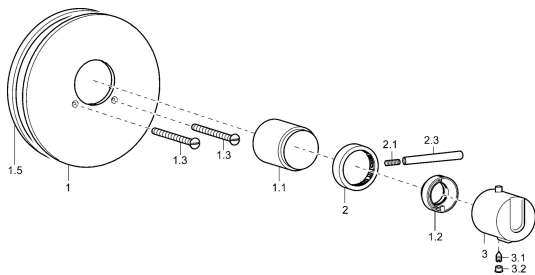

### SP08639145

	Názov	Kód
1	Krycí diel, d 188 mm Chróm	59912124
1.1	Krytka Chróm <b>Ukončené</b>	59912327
1.2	Temperature adjustment limiter Chróm	59906355
1.3	Skrutka, M5x65 Chróm	59904847
1.5	Gumové tesnenie	59912232
2	Rukoväť regulátora prietoku vody Chróm	59912130
2.1	Skrutka, M6x20	59911228
2.3	Ovládacia rukoväť, 80 mm Chróm	59912128
3	Rukoväť regulátora teploty Chróm <b>Ukončené</b>	59912796
3.1	Skrutka, M6x9.5	59901609
3.2	Vymedzovacia vložka Chróm	59911840
N.I.	Nadstavňný segment, 35 mm	59911438