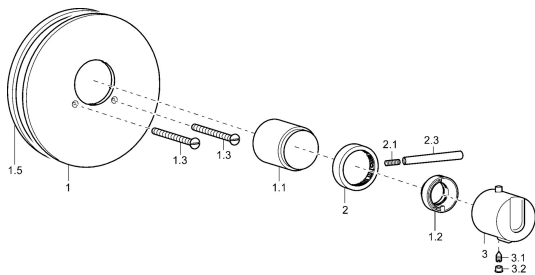

EAN: 4015474105249
static.hansa.com/08639145

Reserveonderdelen

SP08639145

	Naam	Code
1	Afdekplaat, d 188 mm Chroom	59912124
1.1	Kap Chroom Stopgezet	59912327
1.2	Temperature adjustment limiter Chroom	59906355
1.3	Schroef, M5x65 Chroom	59904847
1.5	Rubberen pakking	59912232
2	Debiethendel Chroom	59912130
2.1	Schroef, M6x20	59911228
2.3	Hendel, 80 mm Chroom	59912128
3	Temperatuur hendel Chroom Stopgezet	59912796
3.1	Schroef, M6x9.5	59901609
3.2	Binnendeel temperatuurhendel Chroom	59911840
N.I.	Inbouwverlengstuk compleet, 35 mm	59911438