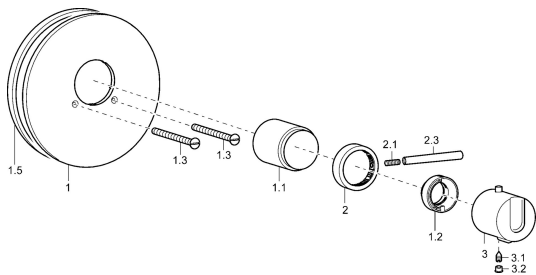

## Parti di ricambio

### SP08639145

	Nome	Codice
1	Piastra, d 188 mm Cromo	59912124
1.1	Cappuccio Cromo <b>Fuori produzione</b>	59912327
1.2	Temperature adjustment limiter Cromo	59906355
1.3	Screw, M5x65 Cromo	59904847
1.5	Guarnizione di gomma	59912232
2	Manopola di apertura Cromo	59912130
2.1	Screw, M6x20	59911228
2.3	Leva, 80 mm Cromo	59912128
3	Maniglia per regolazione della temperatura Cromo <b>Fuori produzione</b>	59912796
3.1	Screw, M6x9.5	59901609
3.2	Spinotto Cromo	59911840
N.I.	Prolunga, 35 mm	59911438