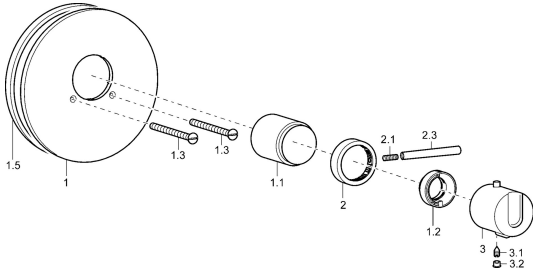

EAN: 4015474105249
static.hansa.com/08639145

Pièces de rechange

SP08639145

	Nom	Code
1	Rosaces, d 188 mm Chrome	59912124
1.1	Chape Chrome Arrêté	59912327
1.2	Temperature adjustment limiter Chrome	59906355
1.3	Vis, M5x65 Chrome	59904847
1.5	Joint en caoutchouc	59912232
2	Croisillon d'ouverture Chrome	59912130
2.1	Vis, M6x20	59911228
2.3	Levier, 80 mm Chrome	59912128
3	Croisillon réglage de température Chrome Arrêté	59912796
3.1	Vis, M6x9.5	59901609
3.2	Butée de réglage Chrome	59911840
N.I.	Rallonge pour mitigeur encastrés, 35 mm	59911438