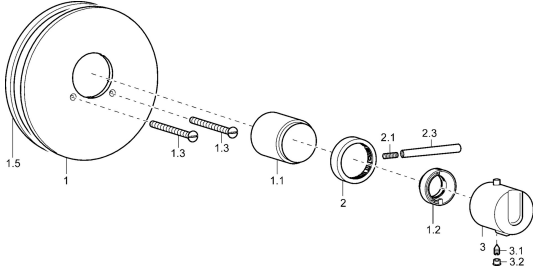

## Ersatzteile

### SP08639145

	Name	Art.-Nr.
1	Deckplatte, d 188 mm Chrom	59912124
1.1	Abdeckkappe Chrom <span style="background-color: #cccccc;">Ausgelaufen</span>	59912327
1.2	Temperatur-Anschlagring Chrom	59906355
1.3	Schraube, M5x65 Chrom	59904847
1.5	Gummidichtung	59912232
2	Mengen-Einstell-Griff Chrom	59912130
2.1	Schraube, M6x20	59911228
2.3	Hebel, 80 mm Chrom	59912128
3	Temperatur-Wählgriff Chrom <span style="background-color: #cccccc;">Ausgelaufen</span>	59912796
3.1	Schraube, M6x9.5	59901609
3.2	Abdeckstopfen Chrom	59911840
N.I.	Verlängerungssatz, 35 mm	59911438