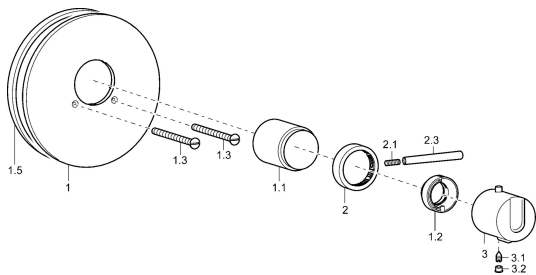

EAN: 4015474105249
static.hansa.com/08639145

Náhradní díly

SP08639145

	Název	Kód
1	Krycí díl, d 188 mm Chrom	59912124
1.1	Krytka Chrom Ukončeno	59912327
1.2	Temperature adjustment limiter Chrom	59906355
1.3	Šroub, M5x65 Chrom	59904847
1.5	Gumové těsnění	59912232
2	Rukojeť regulátoru průtoku Chrom	59912130
2.1	Šroub, M6x20	59911228
2.3	Páka, 80 mm Chrom	59912128
3	Ovladač regulátoru teploty Chrom Ukončeno	59912796
3.1	Šroub, M6x9.5	59901609
3.2	Vymezovací vložka Chrom	59911840
N.I.	Nástavec-sada, 35 mm	59911438