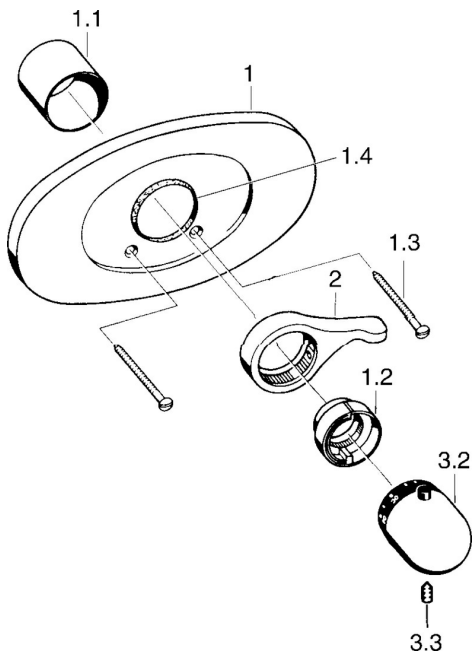

## Reserveonderdelen

### SP08639105

	Naam	Code
1	Afdekplaat Chroom	59910039
1.1	Rosassen	59904502
1.2	Temperature adjustment limiter Chroom	59906355
1.2	Temperature adjustment limiter Edelmessing <b>Stopgezet</b>	59906926
1.3	Schroef, M5x65 Chroom	59904847
1.3	Schroef, M5x65 Wit <b>Stopgezet</b>	59906672
1.4	Ring Zwart	59911154
2	Hendel Chroom	59905722
2	Hendel Aranja <b>Stopgezet</b>	59910312
2	Hendel Wit <b>Stopgezet</b>	59906138
2	Hendel Chroom/Satijn <b>Stopgezet</b>	59906135
3.2	Temperatuur hendel Chroom	59910304
3.2	Temperatuur hendel Chroom/Satijn <b>Stopgezet</b>	59910305
3.2	Temperatuur hendel Wit <b>Stopgezet</b>	59910306
3.3	Schroef, M6x9.5	59901609