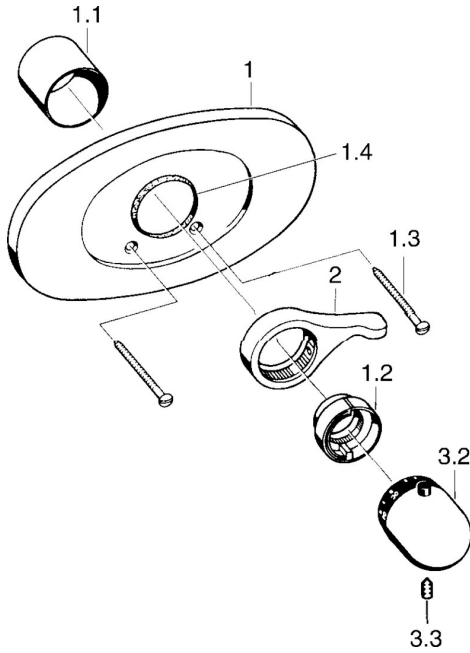

## Parti di ricambio

### SP08639105

	Nome	Codice
1	Piastra Cromo	59910039
1.1	Rosetta	59904502
1.2	Temperature adjustment limiter Cromo	59906355
1.2	Temperature adjustment limiter Ottone lucido	59906926
	<b>Fuori produzione</b>	
1.3	Screw, M5x65 Cromo	59904847
1.3	Screw, M5x65 Bianco	<b>Fuori produzione</b> 59906672
1.4	Anello Nero	59911154
2	Leva Cromo	59905722
2	Leva Aranja	<b>Fuori produzione</b> 59910312
2	Leva Bianco	<b>Fuori produzione</b> 59906138
2	Leva Cromo/Satinato	<b>Fuori produzione</b> 59906135
3.2	Maniglia per regolazione della temperatura Cromo	59910304
3.2	Maniglia per regolazione della temperatura Cromo/Satinato	<b>Fuori produzione</b> 59910305
3.2	Maniglia per regolazione della temperatura Bianco	<b>Fuori produzione</b> 59910306
3.3	Screw, M6x9.5	59901609