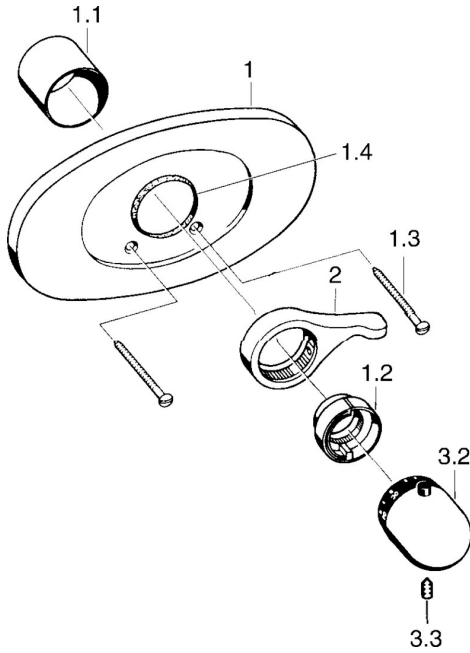

## Pièces de rechange

### SP08639105

	Nom	Code
1	Rosaces Chrome	59910039
1.1	Rosace	59904502
1.2	Temperature adjustment limiter Chrome	59906355
1.2	Temperature adjustment limiter Laiton <b>Arrêté</b>	59906926
1.3	Vis, M5x65 Chrome	59904847
1.3	Vis, M5x65 Blanc <b>Arrêté</b>	59906672
1.4	Anneau Noir	59911154
2	Levier Chrome	59905722
2	Levier Aranja <b>Arrêté</b>	59910312
2	Levier Blanc <b>Arrêté</b>	59906138
2	Levier Chrome/Satin <b>Arrêté</b>	59906135
3.2	Croisillon réglage de température Chrome	59910304
3.2	Croisillon réglage de température Chrome/Satin <b>Arrêté</b>	59910305
3.2	Croisillon réglage de température Blanc <b>Arrêté</b>	59910306
3.3	Vis, M6x9.5	59901609