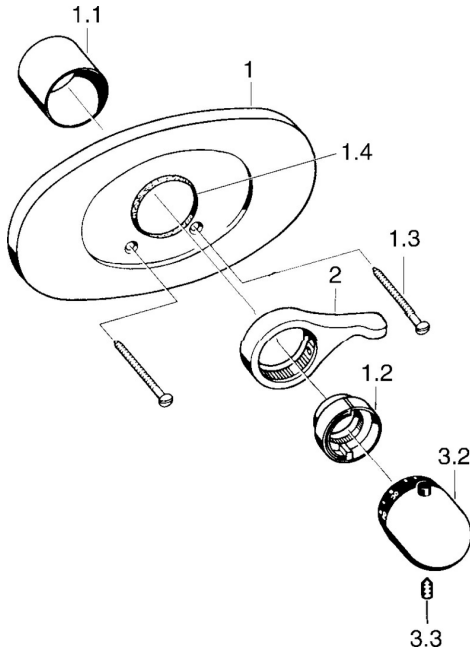

EAN: 4015474608665
static.hansa.com/08639105

Ersatzteile

SP08639105

	Name	Art.-Nr.
1	Rosette Chrom	59910039
1.1	Abdeckhülse	59904502
1.2	Temperatur-Anschlagring Chrom	59906355
1.2	Temperaturanschlag Edelmessing Ausgelaufen	59906926
1.3	Schraube, M5x65 Chrom	59904847
1.3	Schraube, M5x65 Weiss Ausgelaufen	59906672
1.4	Ring Schwarz	59911154
2	Hebel Chrom	59905722
2	Hebel Aranja Ausgelaufen	59910312
2	Hebel Weiss Ausgelaufen	59906138
2	Hebel Chrom/Seidenmatt Ausgelaufen	59906135
3.2	Temperatureinstellgriff Chrom	59910304
3.2	Temperatur-Wählgriff Chrom/Seidenmatt Ausgelaufen	59910305
3.2	Temperatur-Wählgriff Weiss Ausgelaufen	59910306
3.3	Schraube, M6x9.5	59901609