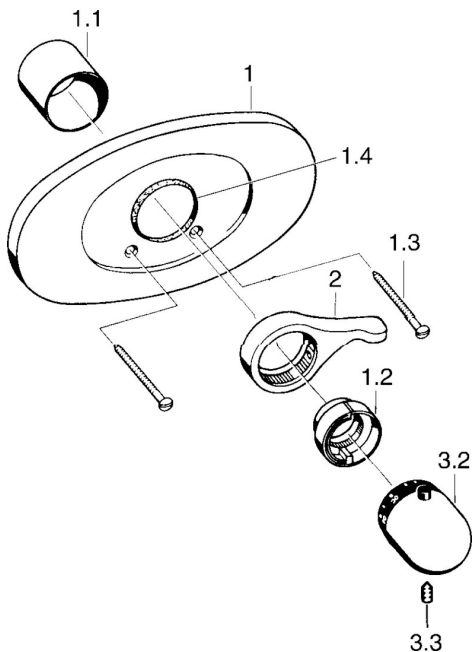

## Náhradní díly

### SP08639105

	Název	Kód
1	Kryt příruby Chrom	59910039
1.1	Růžice	59904502
1.2	Temperature adjustment limiter Chrom	59906355
1.2	Temperature adjustment limiter Ušlechtilá mosaz	59906926
1.3	Šroub, M5x65 Chrom	59904847
1.3	Šroub, M5x65 Bílá <b>Ukončeno</b>	59906672
1.4	Kroužek Černá	59911154
2	Páka Chrom	59905722
2	Páka Aranžá <b>Ukončeno</b>	59910312
2	Páka Bílá <b>Ukončeno</b>	59906138
2	Páka Chrom/saténová <b>Ukončeno</b>	59906135
3.2	Ovladač regulátoru teploty Chrom	59910304
3.2	Ovladač regulátoru teploty Chrom/saténová <b>Ukončeno</b>	59910305
3.2	Ovladač regulátoru teploty Bílá <b>Ukončeno</b>	59910306
3.3	Šroub, M6x9.5	59901609