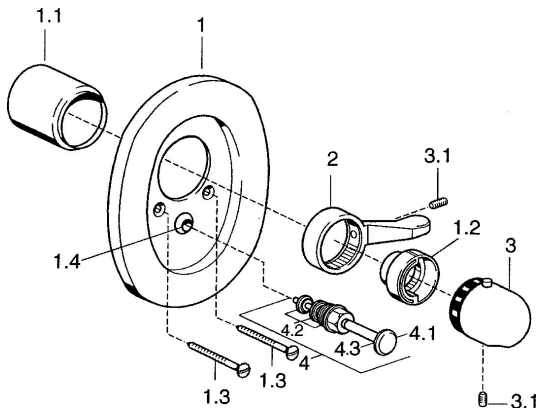

EAN: 4015474526273
static.hansa.com/08629195

Náhradné diely

SP08629195

	Názov	Kód
1.1	Krytka Biela Ukončené	59911572
1.1	Krytka Chróm	59911570
1.2	Temperature adjustment limiter Chróm	59906355
1.3	Skrutka, M5x65 Biela Ukončené	59906672
1.3	Skrutka, M5x65 Chróm	59904847
1.4	Krytka Eko drez-kapna	59904846
2	Ovládacia rukoväť Biela Ukončené	59906138
2	Ovládacia rukoväť Chróm	59905722
3	Rukoväť regulátora teploty Biela Ukončené	59910306
3	Rukoväť regulátora teploty Chróm	59910304
3.1	Skrutka, M6x9.5	59901609
4	Prepínač Chróm	59910900
4	Prepínač Biela Ukončené	59910901
4.1	Tlačidlo Chróm	59904828
4.2	Tesnenie sada	59904791
4.3	O-krúžok, d 4x1	59902331
N.I.	Nadstavný segment, 35 mm	59911438