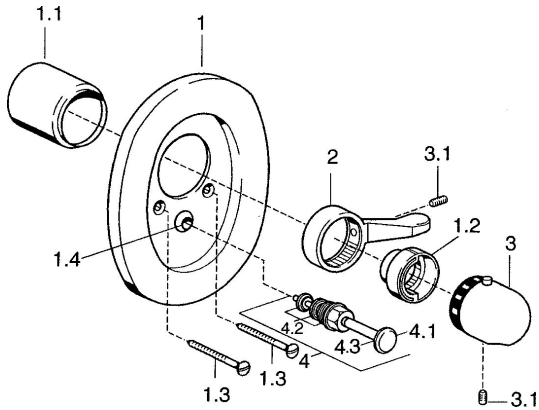

EAN: 4015474526273
static.hansa.com/08629195

Reserveonderdelen

SP08629195

	Naam	Code
1.1	Kap Wit Stopgezet	59911572
1.1	Kap Chroom	59911570
1.2	Temperature adjustment limiter Chroom	59906355
1.3	Schroef, M5x65 Wit Stopgezet	59906672
1.3	Schroef, M5x65 Chroom	59904847
1.4	Kapmet begrenzer keuken	59904846
2	Hendel Wit Stopgezet	59906138
2	Hendel Chroom	59905722
3	Temperatuur hendel Wit Stopgezet	59910306
3	Temperatuur hendel Chroom	59910304
3.1	Schroef, M6x9.5	59901609
4	Omsteller Chroom	59910900
4	Omsteller Wit Stopgezet	59910901
4.1	Push button Chroom	59904828
4.2	Dichting	59904791
4.3	O-ring, d 4x1	59902331
N.I.	Inbouwverlengstuk compleet, 35 mm	59911438