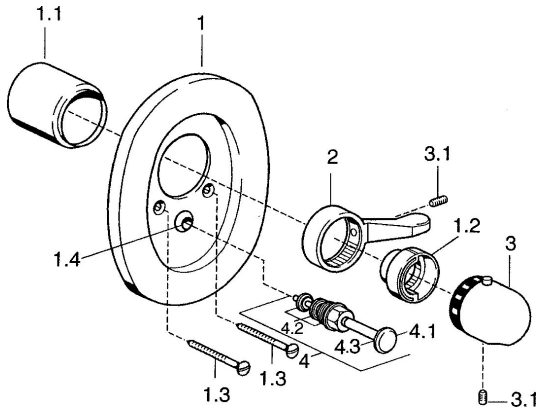

## Parti di ricambio

### SP08629195

	Nome	Codice
1.1	Cappuccio Bianco <b>Fuori produzione</b>	59911572
1.1	Cappuccio Cromo	59911570
1.2	Temperature adjustment limiter Cromo	59906355
1.3	Screw, M5x65 Bianco <b>Fuori produzione</b>	59906672
1.3	Screw, M5x65 Cromo	59904847
1.4	Pezzi di guida	59904846
2	Leva Bianco <b>Fuori produzione</b>	59906138
2	Leva Cromo	59905722
3	Maniglia per regolazione della temperatura Bianco <b>Fuori produzione</b>	59910306
3	Maniglia per regolazione della temperatura Cromo	59910304
3.1	Screw, M6x9.5	59901609
4	Deviatore Cromo	59910900
4	Deviatore Bianco <b>Fuori produzione</b>	59910901
4.1	Pulsante Cromo	59904828
4.2	Kit di guarnizione	59904791
4.3	O-ring, d 4x1	59902331
N.I.	Prolunga, 35 mm	59911438