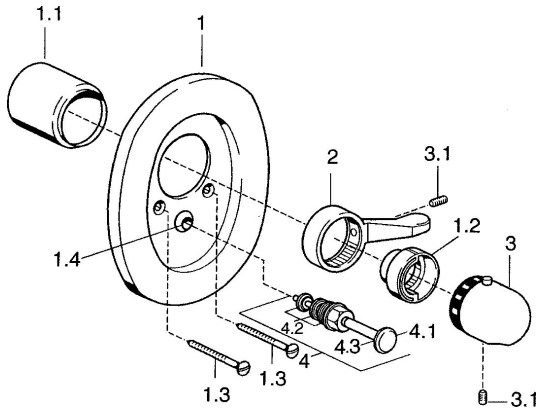

EAN: 4015474526273
static.hansa.com/08629195

Pièces de rechange

SP08629195

	Nom	Code
1.1	Chape Blanc Arrêté	59911572
1.1	Chape Chrome	59911570
1.2	Temperature adjustment limiter Chrome	59906355
1.3	Vis, M5x65 Blanc Arrêté	59906672
1.3	Vis, M5x65 Chrome	59904847
1.4	Chape crantée	59904846
2	Levier Blanc Arrêté	59906138
2	Levier Chrome	59905722
3	Croisillon réglage de température Blanc Arrêté	59910306
3	Croisillon réglage de température Chrome	59910304
3.1	Vis, M6x9.5	59901609
4	Inverseur Chrome	59910900
4	Inverseur Blanc Arrêté	59910901
4.1	Bouton brousse Chrome	59904828
4.2	Set de fixation pour bec	59904791
4.3	Joint, d 4x1	59902331
N.I.	Rallonge pour mitigeur encastrés, 35 mm	59911438