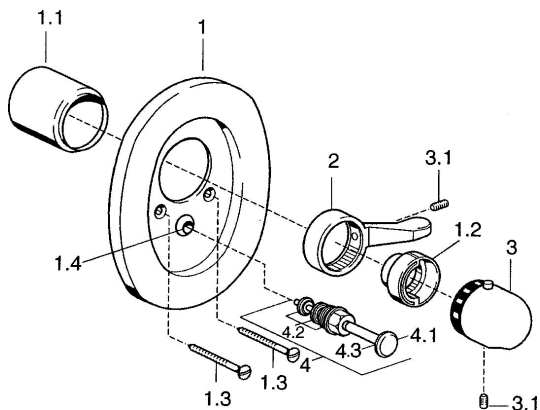

## Náhradní díly

### SP08629195

	Název	Kód
1.1	Krytka Bílá <b>Ukončeno</b>	59911572
1.1	Krytka Chrom	59911570
1.2	Temperature adjustment limiter Chrom	59906355
1.3	Šroub, M5x65 Bílá <b>Ukončeno</b>	59906672
1.3	Šroub, M5x65 Chrom	59904847
1.4	Krytka Eko dřez	59904846
2	Páka Bílá <b>Ukončeno</b>	59906138
2	Páka Chrom	59905722
3	Ovladač regulátoru teploty Bílá <b>Ukončeno</b>	59910306
3	Ovladač regulátoru teploty Chrom	59910304
3.1	Šroub, M6x9.5	59901609
4	Přepínač Chrom	59910900
4	Přepínač Bílá <b>Ukončeno</b>	59910901
4.1	Tlačítko Chrom	59904828
4.2	Těsnící sada	59904791
4.3	O-kroužek, d 4x1	59902331
N.I.	Nástavec-sada, 35 mm	59911438