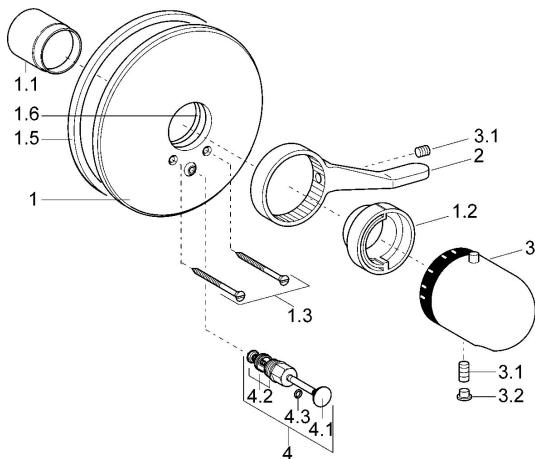

EAN: 4015474078161
static.hansa.com/08629175

Náhradné diely

SP08629175

	Názov	Kód
1	Krycí diel, d 205 mm Chróm	59911967
1	Kryt príruby Biela Ukončené	59911968
1.1	Krytka Chróm	59911570
1.1	Krytka Biela Ukončené	59911572
1.1	Krytka Zlatá Ukončené	59911575
1.2	Temperature adjustment limiter Chróm	59906355
1.2	Temperature adjustment limiter Zlatá Ukončené	59905713
1.3	Skrutka, M5x65 Chróm	59904847
1.3	Skrutka, M5x65 Zlatá Ukončené	59904849
1.3	Skrutka, M5x65 Biela Ukončené	59906672
1.4	Krytka Eko drez-kapna	59904846
1.5	Gumové tesnenie	59912232
1.6	O-kružok, 55x2	59912543
2	Ovládacia rukoväť Chróm	59905722
2	Ovládacia rukoväť Biela Ukončené	59906138
3	Rukoväť regulátora teploty Biela Ukončené	59910306
3	Rukoväť regulátora teploty Chróm	59910304
3.1	Skrutka, M6x9.5	59901609
3.2	Vymedzovacia vložka Chróm	59911840
3.3	Rebound pin	59912005
4	Prepínač Biela Ukončené	59910901
4	Prepínač Zlatá Ukončené	59906392
4	Prepínač Chróm	59910900
4.2	Tesnenie sada	59904791
4.3	O-kružok, d 4x1	59902331
N.I.	Nadstavňový segment, 35 mm	59911438