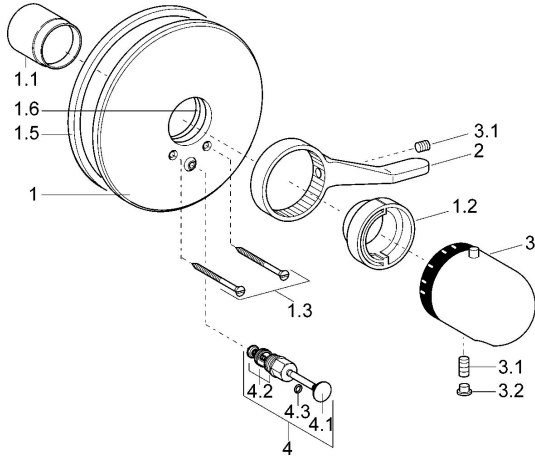

EAN: 4015474078161
static.hansa.com/08629175

Reserveonderdelen

SP08629175

	Naam	Code
1	Afdekplaat, d 205 mm Chroom	59911967
1	Afdekplaat Wit Stopgezet	59911968
1.1	Kap Chroom	59911570
1.1	Kap Wit Stopgezet	59911572
1.1	Kap Goud Stopgezet	59911575
1.2	Temperature adjustment limiter Chroom	59906355
1.2	Temperature adjustment limiter Goud Stopgezet	59905713
1.3	Schroef, M5x65 Chroom	59904847
1.3	Schroef, M5x65 Goud Stopgezet	59904849
1.3	Schroef, M5x65 Wit Stopgezet	59906672
1.4	Kapmet begrenzer keuken	59904846
1.5	Rubberen pakking	59912232
1.6	O-ring, 55x2	59912543
2	Hendel Chroom	59905722
2	Hendel Wit Stopgezet	59906138
3	Temperatuur hendel Wit Stopgezet	59910306
3	Temperatuur hendel Chroom	59910304
3.1	Schroef, M6x9.5	59901609
3.2	Binnendeel temperatuurhendel Chroom	59911840
3.3	Rebound pin	59912005
4	Omsteller Wit Stopgezet	59910901
4	Omsteller Goud Stopgezet	59906392
4	Omsteller Chroom	59910900
4.2	Dichting	59904791
4.3	O-ring, d 4x1	59902331
N.I.	Inbouwverlengstuk compleet, 35 mm	59911438