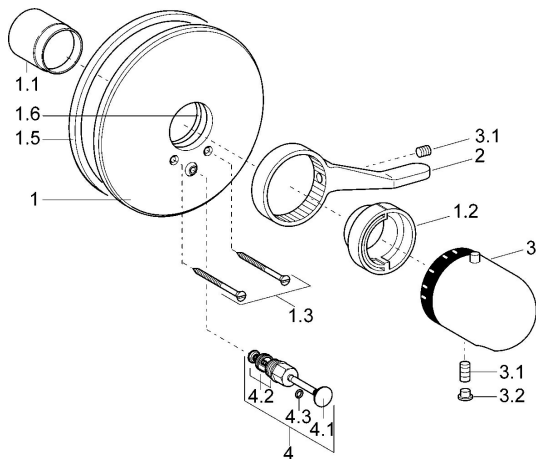

EAN: 4015474078161
static.hansa.com/08629175

Parti di ricambio

SP08629175

	Nome	Codice
1	Piastra, d 205 mm Cromo	59911967
1	Piastra Bianco Fuori produzione	59911968
1.1	Cappuccio Cromo	59911570
1.1	Cappuccio Bianco Fuori produzione	59911572
1.1	Cappuccio Oro Fuori produzione	59911575
1.2	Temperature adjustment limiter Cromo	59906355
1.2	Temperature adjustment limiter Oro Fuori produzione	59905713
1.3	Screw, M5x65 Cromo	59904847
1.3	Screw, M5x65 Oro Fuori produzione	59904849
1.3	Screw, M5x65 Bianco Fuori produzione	59906672
1.4	Pezzi di guida	59904846
1.5	Guarnizione di gomma	59912232
1.6	O-ring, 55x2	59912543
2	Leva Cromo	59905722
2	Leva Bianco Fuori produzione	59906138
3	Maniglia per regolazione della temperatura Bianco Fuori produzione	59910306
3	Maniglia per regolazione della temperatura Cromo	59910304
3.1	Screw, M6x9,5	59901609
3.2	Spinotto Cromo	59911840
3.3	Rebound pin	59912005
4	Deviatore Bianco Fuori produzione	59910901
4	Deviatore Oro Fuori produzione	59906392
4	Deviatore Cromo	59910900
4.2	Kit di guarnizione	59904791
4.3	O-ring, d 4x1	59902331
N.I.	Prolunga, 35 mm	59911438