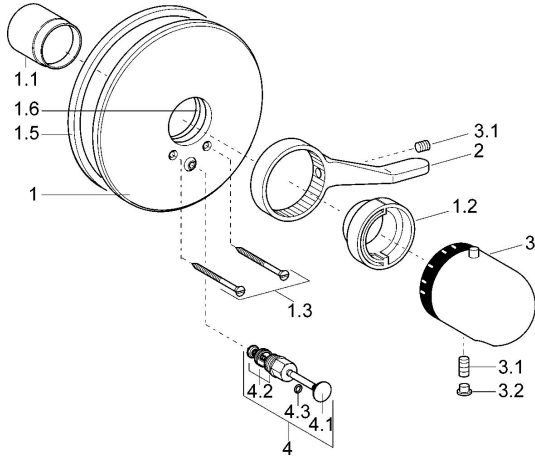

EAN: 4015474078161
static.hansa.com/08629175

Pièces de rechange

SP08629175

	Nom	Code
1	Rosaces, d 205 mm Chrome	59911967
1	Rosaces Blanc Arrêté	59911968
1.1	Chape Chrome	59911570
1.1	Chape Blanc Arrêté	59911572
1.1	Chape Or Arrêté	59911575
1.2	Temperature adjustment limiter Chrome	59906355
1.2	Temperature adjustment limiter Or Arrêté	59905713
1.3	Vis, M5x65 Chrome	59904847
1.3	Vis, M5x65 Or Arrêté	59904849
1.3	Vis, M5x65 Blanc Arrêté	59906672
1.4	Chape crantée	59904846
1.5	Joint en caoutchouc	59912232
1.6	Joint, 55x2	59912543
2	Levier Chrome	59905722
2	Levier Blanc Arrêté	59906138
3	Croisillon réglage de température Blanc Arrêté	59910306
3	Croisillon réglage de température Chrome	59910304
3.1	Vis, M6x9.5	59901609
3.2	Butée de réglage Chrome	59911840
3.3	Rebound pin	59912005
4	Inverseur Blanc Arrêté	59910901
4	Inverseur Or Arrêté	59906392
4	Inverseur Chrome	59910900
4.2	Set de fixation pour bec	59904791
4.3	Joint, d 4x1	59902331
N.I.	Rallonge pour mitigeur encastrés, 35 mm	59911438