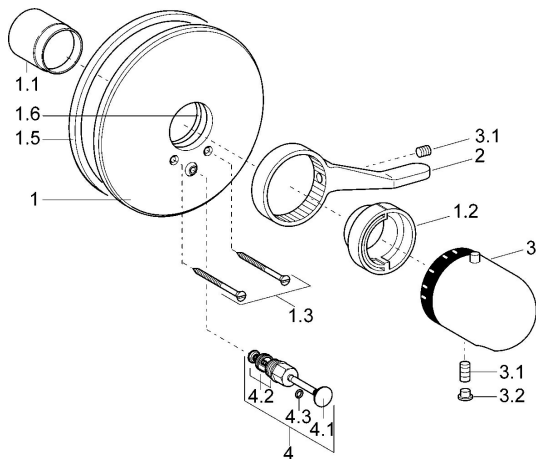

EAN: 4015474078161
static.hansa.com/08629175

Náhradní díly

SP08629175

	Název	Kód
1	Krycí díl, d 205 mm Chrom	59911967
1	Kryt příruby Bílá Ukončeno	59911968
1.1	Krytka Chrom	59911570
1.1	Krytka Bílá Ukončeno	59911572
1.1	Krytka Zlatá Ukončeno	59911575
1.2	Temperature adjustment limiter Chrom	59906355
1.2	Temperature adjustment limiter Zlatá Ukončeno	59905713
1.3	Šroub, M5x65 Chrom	59904847
1.3	Šroub, M5x65 Zlatá Ukončeno	59904849
1.3	Šroub, M5x65 Bílá Ukončeno	59906672
1.4	Krytka Eko dřez	59904846
1.5	Gumové těsnění	59912232
1.6	O-kroužek, 55x2	59912543
2	Páka Chrom	59905722
2	Páka Bílá Ukončeno	59906138
3	Ovladač regulátoru teploty Bílá Ukončeno	59910306
3	Ovladač regulátoru teploty Chrom	59910304
3.1	Šroub, M6x9.5	59901609
3.2	Vymezovací vložka Chrom	59911840
3.3	Rebound pin	59912005
4	Přepínač Bílá Ukončeno	59910901
4	Přepínač Zlatá Ukončeno	59906392
4	Přepínač Chrom	59910900
4.2	Těsnící sada	59904791
4.3	O-kroužek, d 4x1	59902331
N.I.	Nástavec-sada, 35 mm	59911438