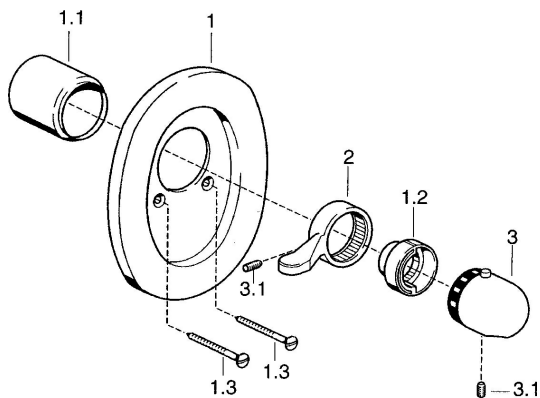

EAN: 4015474526266
static.hansa.com/08619195

Náhradné diely

SP08619195

	Názov	Kód
1	Kryt príruby Chróm Ukončené	59910662
1.1	Krytka Chróm	59911570
1.1	Krytka Biela Ukončené	59911572
1.2	Temperature adjustment limiter Chróm	59906355
1.3	Skrutka, M5x65 Biela Ukončené	59906672
1.3	Skrutka, M5x65 Chróm	59904847
2	Ovládacia rukoväť Biela Ukončené	59906138
2	Ovládacia rukoväť Chróm	59905722
3	Rukoväť regulátora teploty Chróm	59910304
3	Rukoväť regulátora teploty Biela Ukončené	59910306
3.1	Skrutka, M6x9.5	59901609
N.I.	Nadstavňový segment, 35 mm	59911438