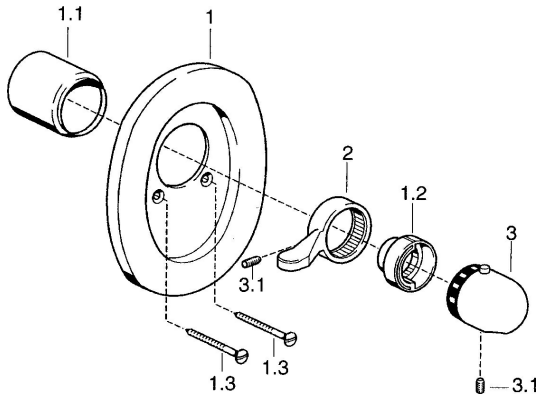

EAN: 4015474526266
static.hansa.com/08619195

Reserveonderdelen

SP08619195

	Naam	Code
1	Afdekplaat Chroom Stopgezet	59910662
1.1	Kap Chroom	59911570
1.1	Kap Wit Stopgezet	59911572
1.2	Temperature adjustment limiter Chroom	59906355
1.3	Schroef, M5x65 Wit Stopgezet	59906672
1.3	Schroef, M5x65 Chroom	59904847
2	Hendel Wit Stopgezet	59906138
2	Hendel Chroom	59905722
3	Temperatuur hendel Chroom	59910304
3	Temperatuur hendel Wit Stopgezet	59910306
3.1	Schroef, M6x9.5	59901609
N.I.	Inbouwerlengstuk compleet, 35 mm	59911438