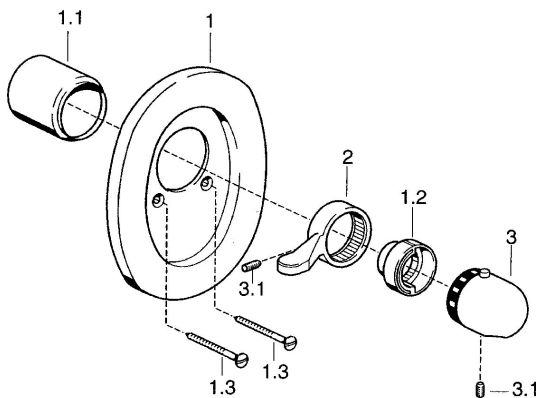

## Pièces de rechange

### SP08619195

	Nom	Code
1	Rosaces Chrome <b>Arrêté</b>	59910662
1.1	Chape Chrome	59911570
1.1	Chape Blanc <b>Arrêté</b>	59911572
1.2	Temperature adjustment limiter Chrome	59906355
1.3	Vis, M5x65 Blanc <b>Arrêté</b>	59906672
1.3	Vis, M5x65 Chrome	59904847
2	Levier Blanc <b>Arrêté</b>	59906138
2	Levier Chrome	59905722
3	Croisillon réglage de température Chrome	59910304
3	Croisillon réglage de température Blanc <b>Arrêté</b>	59910306
3.1	Vis, M6x9.5	59901609
N.I.	Rallonge pour mitigeur encastrés, 35 mm	59911438