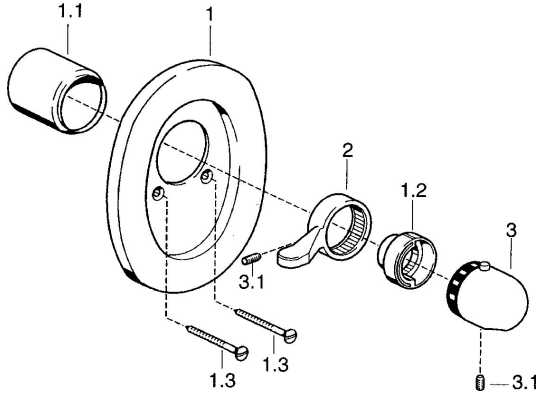

## Ersatzteile

### SP08619195

	Name	Art.-Nr.
1	Rosette Chrom <b>Ausgelaufen</b>	59910662
1.1	Abdeckkappe Chrom	59911570
1.1	Abdeckkappe Weiss <b>Ausgelaufen</b>	59911572
1.2	Temperatur-Anschlagring Chrom	59906355
1.3	Schraube, M5x65 Weiss <b>Ausgelaufen</b>	59906672
1.3	Schraube, M5x65 Chrom	59904847
2	Hebel Weiss <b>Ausgelaufen</b>	59906138
2	Hebel Chrom	59905722
3	Temperatureinstellgriff Chrom	59910304
3	Temperatur-Wählgriff Weiss <b>Ausgelaufen</b>	59910306
3.1	Schraube, M6x9.5	59901609
N.I.	Verlängerungssatz, 35 mm	59911438