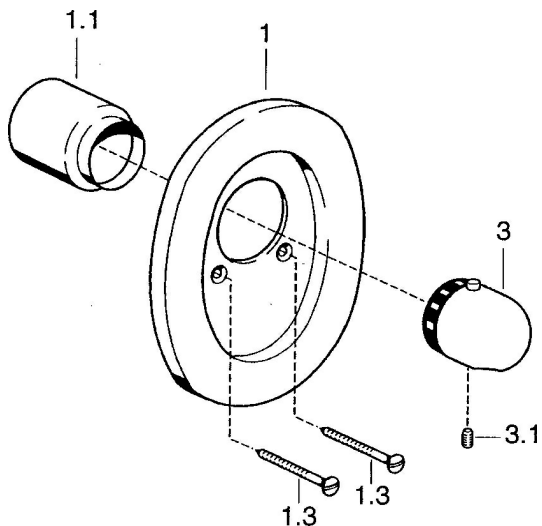

## Reserveonderdelen

### SP08609195

	Naam	Code
1	Afdekplaat Chroom <span>Stopgezet</span>	59910662
1.1	Kap Chroom	59911564
1.3	Schroef, M5x65 Chroom	59904847
1.3	Schroef, M5x65 Wit <span>Stopgezet</span>	59906672
3	Temperatuur hendel Chroom	59910304
3.1	Schroef, M6x9,5	59901609
N.I.	Inbouwverlengstuk compleet, 35 mm	59911438