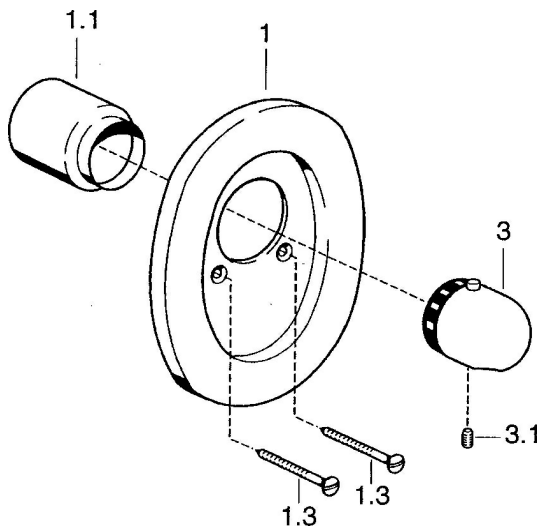

## Parti di ricambio

### SP08609195

	Nome	Codice
1	Piastra Cromo <span style="background-color: #cccccc;">Fuori produzione</span>	59910662
1.1	Cappuccio Cromo	59911564
1.3	Screw, M5x65 Cromo	59904847
1.3	Screw, M5x65 Bianco <span style="background-color: #cccccc;">Fuori produzione</span>	59906672
3	Maniglia per regolazione della temperatura Cromo	59910304
3.1	Screw, M6x9.5	59901609
N.I.	Prolunga, 35 mm	59911438