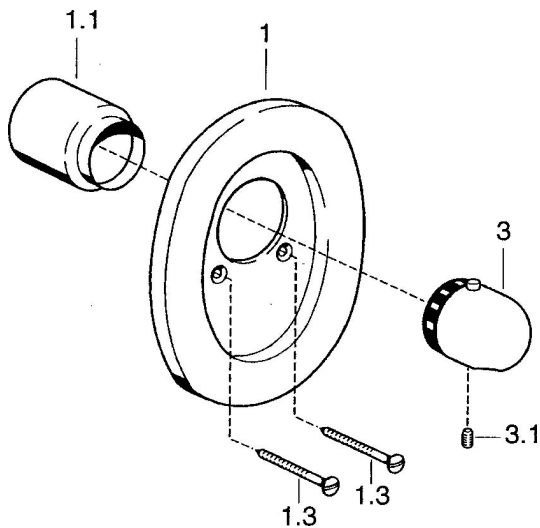

EAN: 4015474526259
static.hansa.com/08609195

Pièces de rechange

SP08609195

	Nom	Code
1	Rosaces Chrome Arrêté	59910662
1.1	Chape Chrome	59911564
1.3	Vis, M5x65 Chrome	59904847
1.3	Vis, M5x65 Blanc Arrêté	59906672
3	Croisillon réglage de température Chrome	59910304
3.1	Vis, M6x9.5	59901609
N.I.	Rallonge pour mitigeur encastrés, 35 mm	59911438