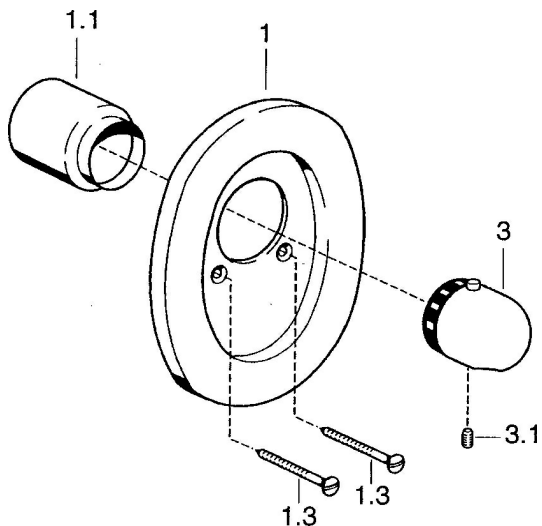

EAN: 4015474526259
static.hansa.com/08609195

Ersatzteile

SP08609195

| | Name | Art.-Nr. |
|------|--|----------|
| 1 | Rosette Chrom Ausgelaufen | 59910662 |
| 1.1 | Abdeckkappe Chrom | 59911564 |
| 1.3 | Schraube, M5x65 Chrom | 59904847 |
| 1.3 | Schraube, M5x65 Weiss Ausgelaufen | 59906672 |
| 3 | Temperatureinstellgriff Chrom | 59910304 |
| 3.1 | Schraube, M6x9.5 | 59901609 |
| N.I. | Verlängerungssatz, 35 mm | 59911438 |