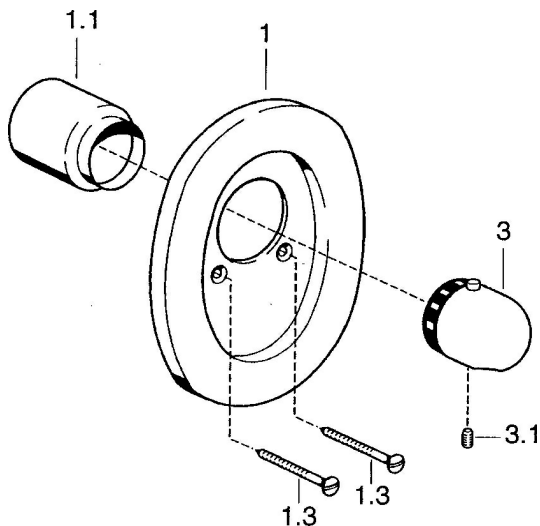

EAN: 4015474526259
static.hansa.com/08609195

Náhradní díly

SP08609195

	Název	Kód
1	Kryt příruby Chrom Ukončeno	59910662
1.1	Krytka Chrom	59911564
1.3	Šroub, M5x65 Chrom	59904847
1.3	Šroub, M5x65 Bílá Ukončeno	59906672
3	Ovladač regulátoru teploty Chrom	59910304
3.1	Šroub, M6x9.5	59901609
N.I.	Nástavec-sada, 35 mm	59911438