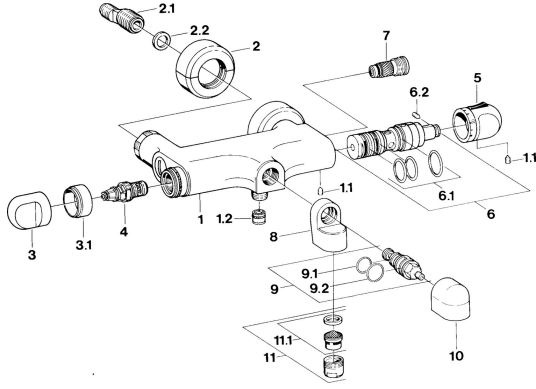

EAN: 4015474604919
static.hansa.com/08542105

Reserveonderdelen

SP08542105

	Naam	Code
1.1	Schroef, M6x9.5	59901609
1.2	Terugslagklep	59905714
2	Opbouwdeel Chroom Stopgezet	59911022
2.1	Excentrieke aansluiting, G3/4xG1/2, DN15	59910254
2.2	Borgring, 23.9x15.2x2	59902689
3	Hendel Chroom Stopgezet	59910211
4	Binnenwerk, G1/2	59905114
5	Temperatuur hendel Chroom Stopgezet	59910273
6	Thermostaat/binnenwerk Stopgezet	59906401
6.1	O-ring, d 27x2	59901532
6.2	Schroef, M4x4	59901027
7	Terugslagklep	59901610
9	Omsteller Stopgezet	59910907
9.1	Dichting, 25x21x1.5 Stopgezet	59902318
9.3	Dichting	59904791
11	Mousseur, M28x1 C Wit Stopgezet	59905683
11	Mousseur, M28x1 C Chroom	59902088
11.1	Mousseur, M28x1 C Stopgezet	59902089