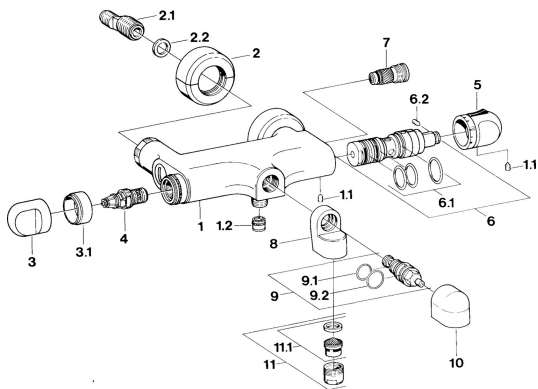

EAN: 4015474604919
static.hansa.com/08542105

Náhradní díly

SP08542105

	Název	Kód
1.1	Šroub, M6x9.5	59901609
1.2	Zpětný ventil	59905714
2	Krycí díl Chrom Ukončeno	59911022
2.1	Excentrická spojka, G3/4xG1/2, DN15	59910254
2.2	Těsnící kroužek, 23,9x15,2x2	59902689
3	Ovládací páka Chrom Ukončeno	59910211
4	Vršek, G1/2	59905114
5	Ovladač regulátoru teploty Chrom Ukončeno	59910273
6	Termoelement/Kartuše Ukončeno	59906401
6.1	O-kroužek, d 27x2	59901532
6.2	Šroub, M4x4	59901027
7	Zpětný ventil	59901610
9	Přepínač Ukončeno	59910907
9.1	Těsnění, 25x21x1.5 Ukončeno	59902318
9.3	Těsnící sada	59904791
11	Aerator, M28x1 C Bílá Ukončeno	59905683
11	Aerator, M28x1 C Chrom	59902088
11.1	Aerator, M28x1 C Ukončeno	59902089