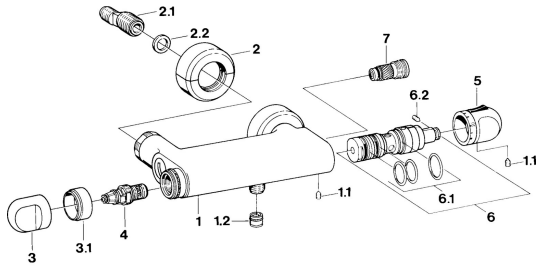

EAN: 4015474605169
static.hansa.com/08520105

Reserveonderdelen

SP08520105

	Naam	Code
1.1	Schroef, M6x9.5	59901609
1.2	Terugslagklep	59905714
2	Opbouwdeel Chrom Stopgezet	59911022
2.1	Excentrieke aansluiting, G3/4xG1/2, DN15	59910254
2.2	Borgring, 23.9x15.2x2	59902689
3	Hendel Chrom Stopgezet	59910211
4	Binnenwerk, G1/2	59905114
5	Temperatuur hendel Chrom Stopgezet	59910273
6	Thermostaat/binnenwerk Stopgezet	59906401
6.1	O-ring, d 27x2	59901532
6.2	Schroef, M4x4	59901027
7	Terugslagklep	59901610