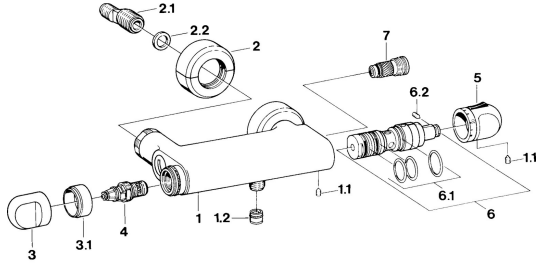

EAN: 4015474605169
static.hansa.com/08520105

Pièces de rechange

SP08520105

	Nom	Code
1.1	Vis, M6x9.5	59901609
1.2	Clapet anti-retour	59905714
2	Rosaces la paire Chrome Arrêté	59911022
2.1	Connecteur excentrique, G3/4xG1/2, DN15	59910254
2.2	Joint, 23.9x15.2x2	59902689
3	Levier Chrome Arrêté	59910211
4	Tête, G1/2	59905114
5	Croisillon réglage de température Chrome Arrêté	59910273
6	Cartouche thermostatique Arrêté	59906401
6.1	Joint, d 27x2	59901532
6.2	Vis, M4x4	59901027
7	Clapet anti-retour	59901610