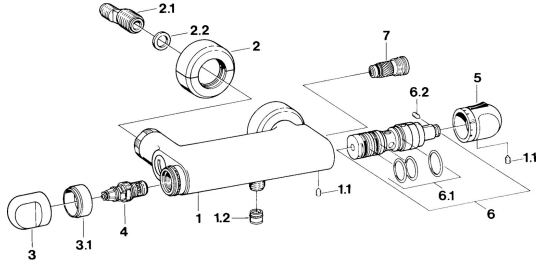

EAN: 4015474605169
static.hansa.com/08520105

Ersatzteile

SP08520105

	Name	Art.-Nr.
1.1	Schraube, M6x9.5	59901609
1.2	Rückschlagventil	59905714
2	Rosetten (2 Stück) Chrom Ausgelaufen	59911022
2.1	Exzenter-Anschluss, G3/4xG1/2, DN15	59910254
2.2	Haltering, 23.9x15.2x2	59902689
3	Griff Chrom Ausgelaufen	59910211
4	Oberteil, G1/2	59905114
5	Temperatur-Wählgriff Chrom Ausgelaufen	59910273
6	Thermostatkartusche Ausgelaufen	59906401
6.1	O-Ring, d 27x2	59901532
6.2	Schraube, M4x4	59901027
7	Rückflussverhinderer	59901610