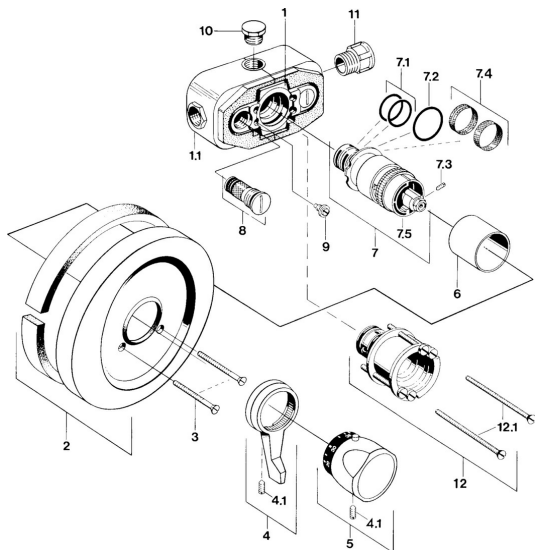

EAN: 4015474596481

static.hansa.com/08489101

Náhradné diely

SP08489101

	Názov	Kód
3	Skrutka, M5x65 Chróm	59904847
4	Ovládacia rukoväť Chróm	59905722
4.1	Skrutka, M6x9.5	59901609
6	Ružice	59904502
7	Termoelement/Kartuš, G1/2	59904501
7.1	O-kružok, d 27x2	59901532
7.2	O-kružok, 35x2.5	59905020
7.3	Skrutka, M4x4	59901027
7.4	Filtre, 0.16 mm Ukončené	59905036
7.5	Temperature adjustment limiter Chróm	59906355
8	Tesnenie s filtrom	59904503
9	Skrutka, M6	59901641
10	, G1/2	59905013
12	Nadstavný segment, 35 mm Chróm Ukončené	59904602
12.1	Skrutka, M5x105 Chróm Ukončené	59901639