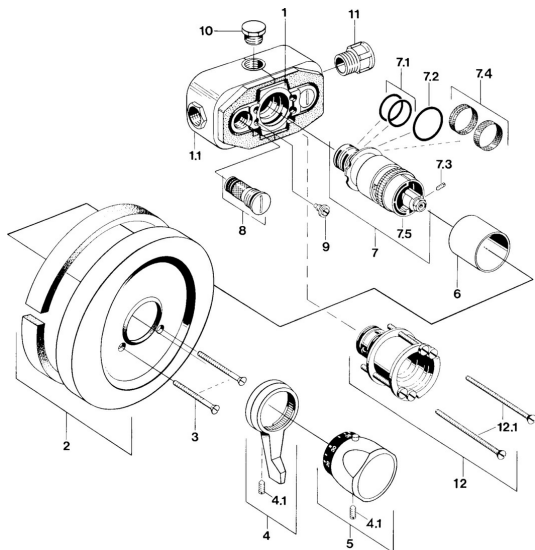

EAN: 4015474596481

static.hansa.com/08489101
Parti di ricambio
SP08489101

	Nome	Codice
3	Screw, M5x65 Cromo	59904847
4	Leva Cromo	59905722
4.1	Screw, M6x9.5	59901609
6	Rosetta	59904502
7	Cartuccia termostatica, G1/2	59904501
7.1	O-ring, d 27x2	59901532
7.2	O-ring, 35x2.5	59905020
7.3	Screw, M4x4	59901027
7.4	Filtro, 0.16 mm Fuori produzione	59905036
7.5	Temperature adjustment limiter Cromo	59906355
8	Guarnizione di filtro	59904503
9	Screw, M6	59901641
10	Tappo, G1/2	59905013
12	Prolunga, 35 mm Cromo Fuori produzione	59904602
12.1	Screw, M5x105 Cromo Fuori produzione	59901639