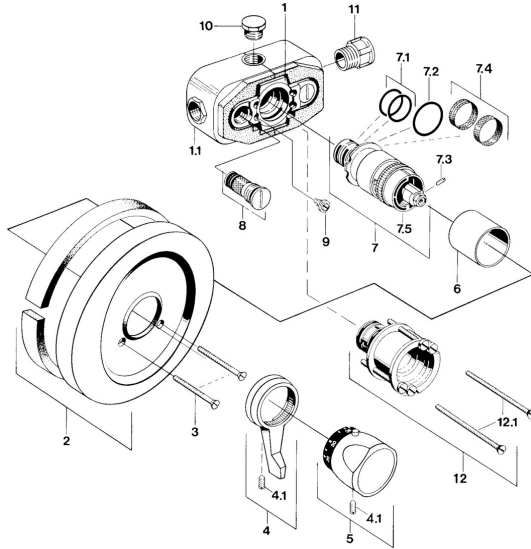

EAN: 4015474596481
static.hansa.com/08489101

Ersatzteile

SP08489101

	Name	Art.-Nr.
3	Schraube, M5x65 Chrom	59904847
4	Hebel Chrom	59905722
4.1	Schraube, M6x9.5	59901609
6	Abdeckhülse	59904502
7	Thermostatkartusche, G1/2	59904501
7.1	O-Ring, d 27x2	59901532
7.2	O-Ring, 35x2.5	59905020
7.3	Schraube, M4x4	59901027
7.4	Sieb, 0,16 mm Ausgelaufen	59905036
7.5	Temperatur-Anschlagring Chrom	59906355
8	Filterdichtung	59904503
9	Schraube, M6	59901641
10	Blindstopfen, G1/2	59905013
12	Verlängerungssatz, 35 mm Chrom Ausgelaufen	59904602
12.1	Schraube, M5x105 Chrom Ausgelaufen	59901639