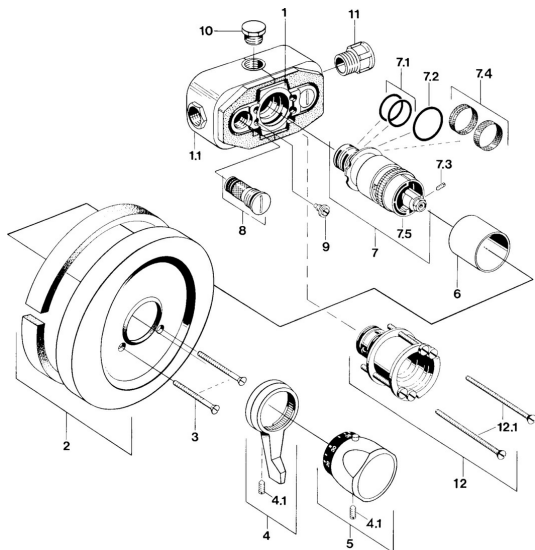

EAN: 4015474596481

static.hansa.com/08489101

Náhradní díly

SP08489101

	Název	Kód
3	Šroub, M5x65 Chrom	59904847
4	Páka Chrom	59905722
4.1	Šroub, M6x9.5	59901609
6	Růžice	59904502
7	Termoelement/Kartuše, G1/2	59904501
7.1	O-kroužek, d 27x2	59901532
7.2	O-kroužek, 35x2.5	59905020
7.3	Šroub, M4x4	59901027
7.4	Filtr, 0.16 mm Ukončeno	59905036
7.5	Temperature adjustment limiter Chrom	59906355
8	Těsnění s filtrem	59904503
9	Šroub, M6	59901641
10	Plug, G1/2	59905013
12	Nástavec-sada, 35 mm Chrom Ukončeno	59904602
12.1	Šroub, M5x105 Chrom Ukončeno	59901639