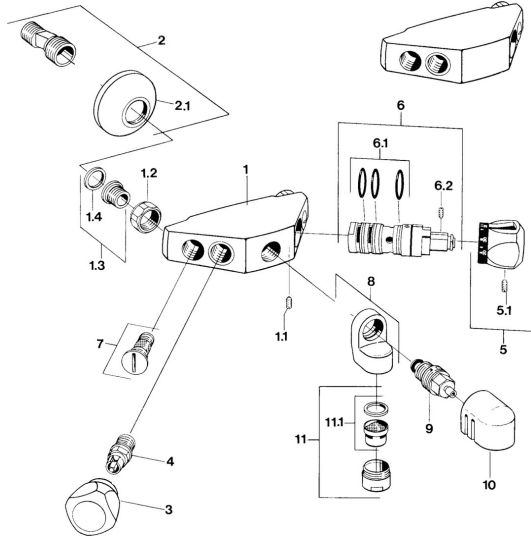

EAN: 4057304013829
static.hansa.com/08432101

Reserveonderdelen

SP08432101

	Naam	Code
1.1	Schroef, M6x9.5	59901609
1.2	Aansluiting moer, G3/4, AF30	59902230
1.3	Zetel, G1/2, L, WAF10	59904618
1.4	Borgring, 23.9x15.2x2	59902689
2.1	Afdekplaat Chroom	59904796
4	Binnenwerk, G1/2	59901015
5.1	Schroef, M6x9.5	59901609
6	Thermostaat/binnenwerk Stopgezet	59906401
6.1	O-ring, d 27x2	59901532
6.2	Schroef, M4x4	59901027
7	Terugslagklep	59901610
9	Omsteller Stopgezet	59910907
11	Mousseur, M28x1 C Chroom	59902088
11.1	Mousseur, M28x1 C Stopgezet	59902089