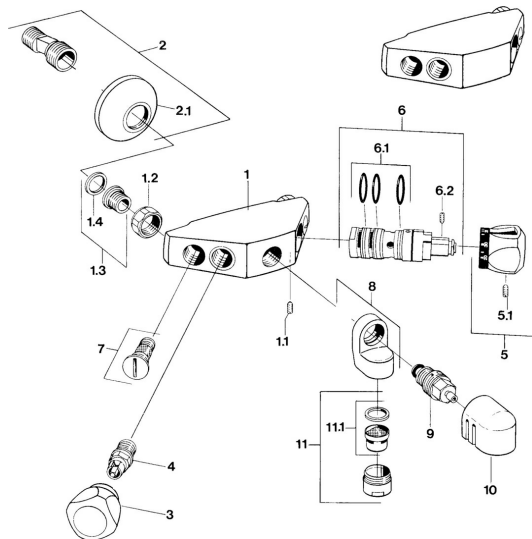

EAN: 4057304013829
static.hansa.com/08432101

Parti di ricambio

SP08432101

	Nome	Codice
1.1	Screw, M6x9.5	59901609
1.2	Dado di collegamento, G3/4, AF30	59902230
1.3	Seat, G1/2, L, WAF10	59904618
1.4	Anello di tenuta, 23.9x15.2x2	59902689
2.1	Piastra Cromo	59904796
4	Vitone, G1/2	59901015
5.1	Screw, M6x9.5	59901609
6	Cartuccia termostatica Fuori produzione	59906401
6.1	O-ring, d 27x2	59901532
6.2	Screw, M4x4	59901027
7	Valvola antiriflusso	59901610
9	Deviatore Fuori produzione	59910907
11	Aeratore, M28x1 C Cromo	59902088
11.1	Aeratore, M28x1 C Fuori produzione	59902089