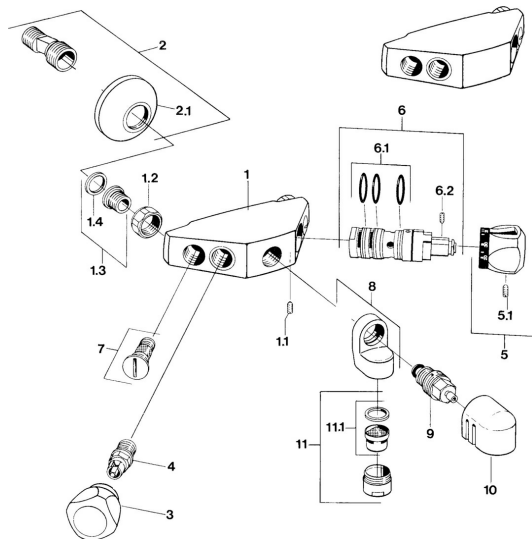

EAN: 4057304013829
static.hansa.com/08432101

Pièces de rechange

SP08432101

| | Nom | Code |
|------|--|----------|
| 1.1 | Vis, M6x9.5 | 59901609 |
| 1.2 | Écrou de connexion, G3/4, AF30 | 59902230 |
| 1.3 | Siège, G1/2, L, WAF10 | 59904618 |
| 1.4 | Joint, 23.9x15.2x2 | 59902689 |
| 2.1 | Rosaces Chrome | 59904796 |
| 4 | Tête, G1/2 | 59901015 |
| 5.1 | Vis, M6x9.5 | 59901609 |
| 6 | Cartouche thermostatique Arrêté | 59906401 |
| 6.1 | Joint, d 27x2 | 59901532 |
| 6.2 | Vis, M4x4 | 59901027 |
| 7 | Clapet anti-retour | 59901610 |
| 9 | Inverseur Arrêté | 59910907 |
| 11 | Aérateur, M28x1 C Chrome | 59902088 |
| 11.1 | Aérateur, M28x1 C Arrêté | 59902089 |