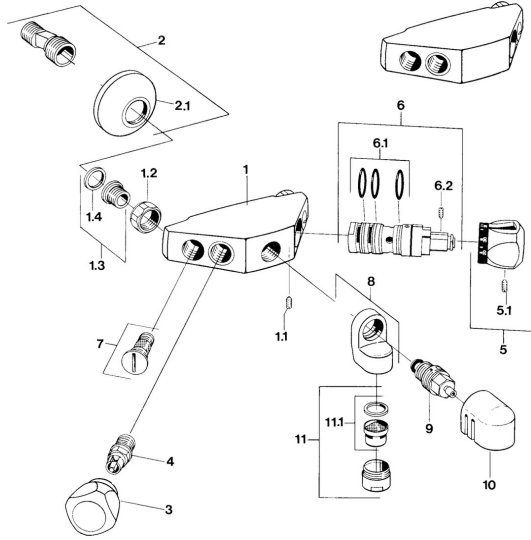

EAN: 4057304013829
static.hansa.com/08432101

Ersatzteile

SP08432101

	Name	Art.-Nr.
1.1	Schraube, M6x9.5	59901609
1.2	Anschlussmutter, G3/4, AF30	59902230
1.3	Sitz, G1/2, L, WAF10	59904618
1.4	Haltering, 23.9x15.2x2	59902689
2.1	Rosette Chrom	59904796
4	Oberteil, G1/2	59901015
5.1	Schraube, M6x9.5	59901609
6	Thermostatkartusche Ausgelaufen	59906401
6.1	O-Ring, d 27x2	59901532
6.2	Schraube, M4x4	59901027
7	Rückflussverhinderer	59901610
9	Umsteller, automatisch Ausgelaufen	59910907
11	Luftsprudler, M28x1 C Chrom	59902088
11.1	Luftsprudler, M28x1 C Ausgelaufen	59902089