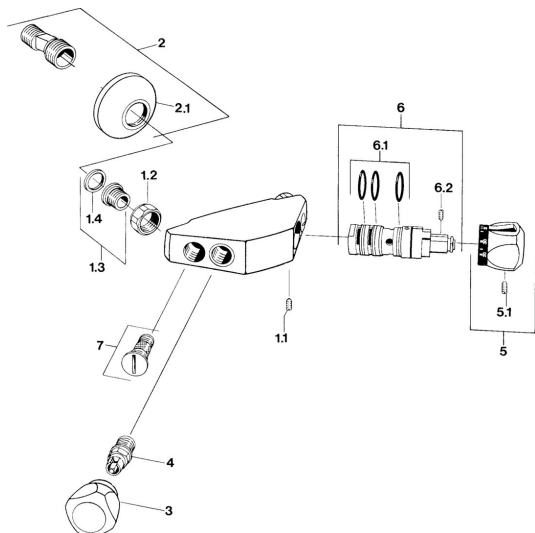

## Náhradné diely

### SP08400101

	Názov	Kód
1.1	Skrutka, M6x9.5	59901609
1.2	Pripojovacie matice, G3/4, AF30	59902230
1.3	Seat, G1/2, L, WAF10	59904618
1.4	Tesniaci krúžok, 23.9x15.2x2	59902689
2.1	Kryt príruby Chróm	59904796
4	Sedlo, G1/2	59901015
5.1	Skrutka, M6x9.5	59901609
6	Termoelement/Kartuš <span style="background-color: #cccccc; padding: 2px;">Ukončené</span>	59906401
6.1	O-krúžok, d 27x2	59901532
6.2	Skrutka, M4x4	59901027
7	Spätný ventil	59901610