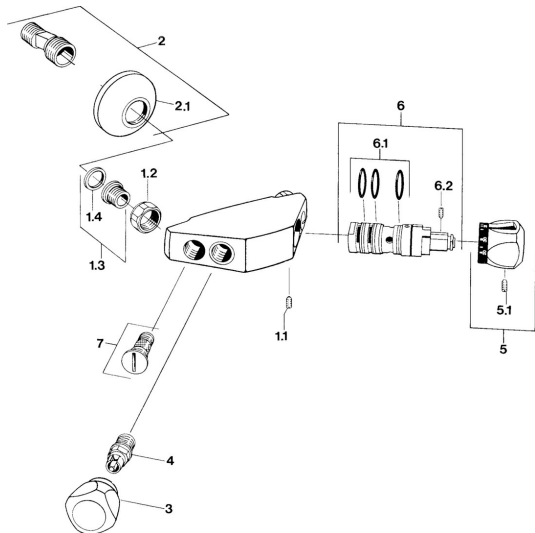

## Parti di ricambio

### SP08400101

|     | Nome  | Codice   |
|-----|---|----------|
| 1.1 | Screw, M6x9.5   | 59901609 |
| 1.2 | Dado di collegamento, G3/4, AF30  | 59902230 |
| 1.3 | Seat, G1/2, L, WAF10  | 59904618 |
| 1.4 | Anello di tenuta, 23.9x15.2x2   | 59902689 |
| 2.1 | Piastra Cromo   | 59904796 |
| 4   | Vitone, G1/2  | 59901015 |
| 5.1 | Screw, M6x9.5   | 59901609 |
| 6   | Cartuccia termostatica <span style="background-color: #cccccc; padding: 2px;">Fuori produzione</span> | 59906401 |
| 6.1 | O-ring, d 27x2  | 59901532 |
| 6.2 | Screw, M4x4   | 59901027 |
| 7   | Valvola antiriflusso  | 59901610 |